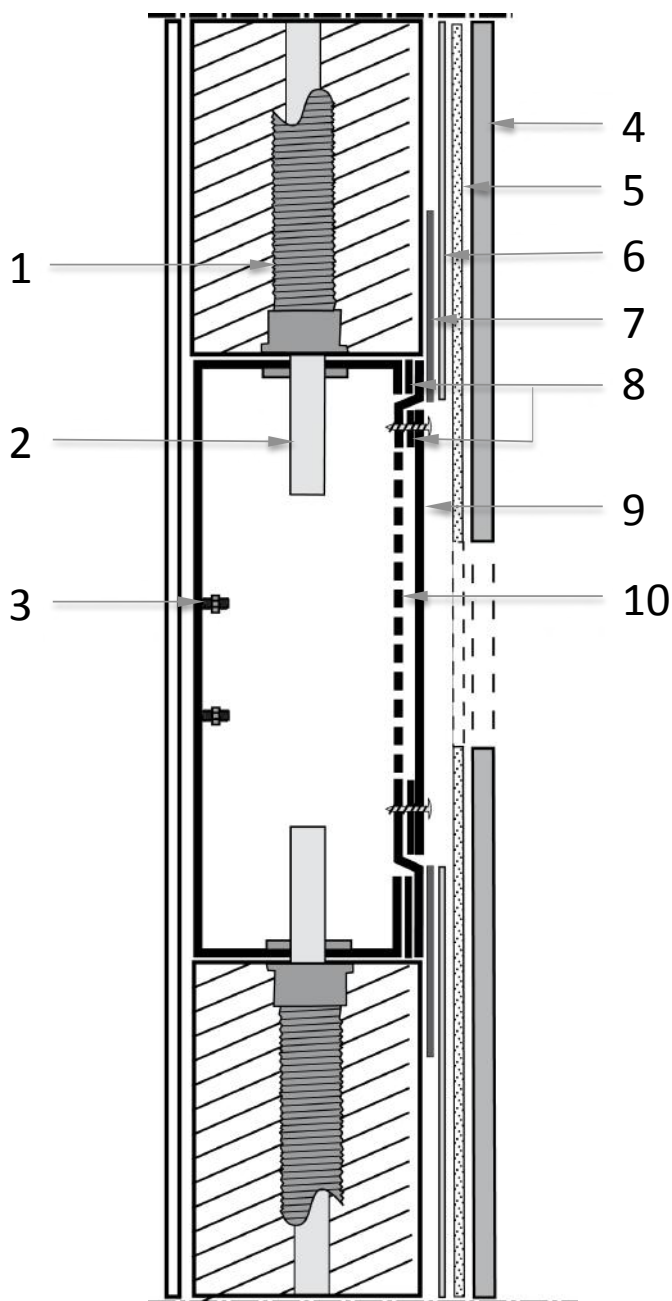

- | | |
|----------------------|--------------------------------------|
| 1. Skyddsfodral | 5. Plastproppar |
| 2. Servicelucka | 6. Monterings lator |
| 3. Skuvfäst platta | 7. Fästbultar till inbyggadsblandare |
| 4. Dräneringsstycken | 8. Coverplate för läckageindikator |

Läckageindikering ska installeras utan för dusch zon.

- | | |
|--|-------------------------|
| 1. Skyddsrör | 6. Isolering mot vatten |
| 2. Vattenledning | 7. Tätband |
| 3. Fästbult till
inbyggnadsblandare | 8. Tätning |
| 4. Väggbeklädnad | 9. Servicelucka |
| 5. Bruk | 10. Skruvfäst platta |

Montering när
vattenledningar leds i
boxen underifrån

Montering när
vattenledningar leds i
boxen ovanifrån

1. Varm vatten
2. Kall vatten
3. Läckageindikering via ett skyddsror