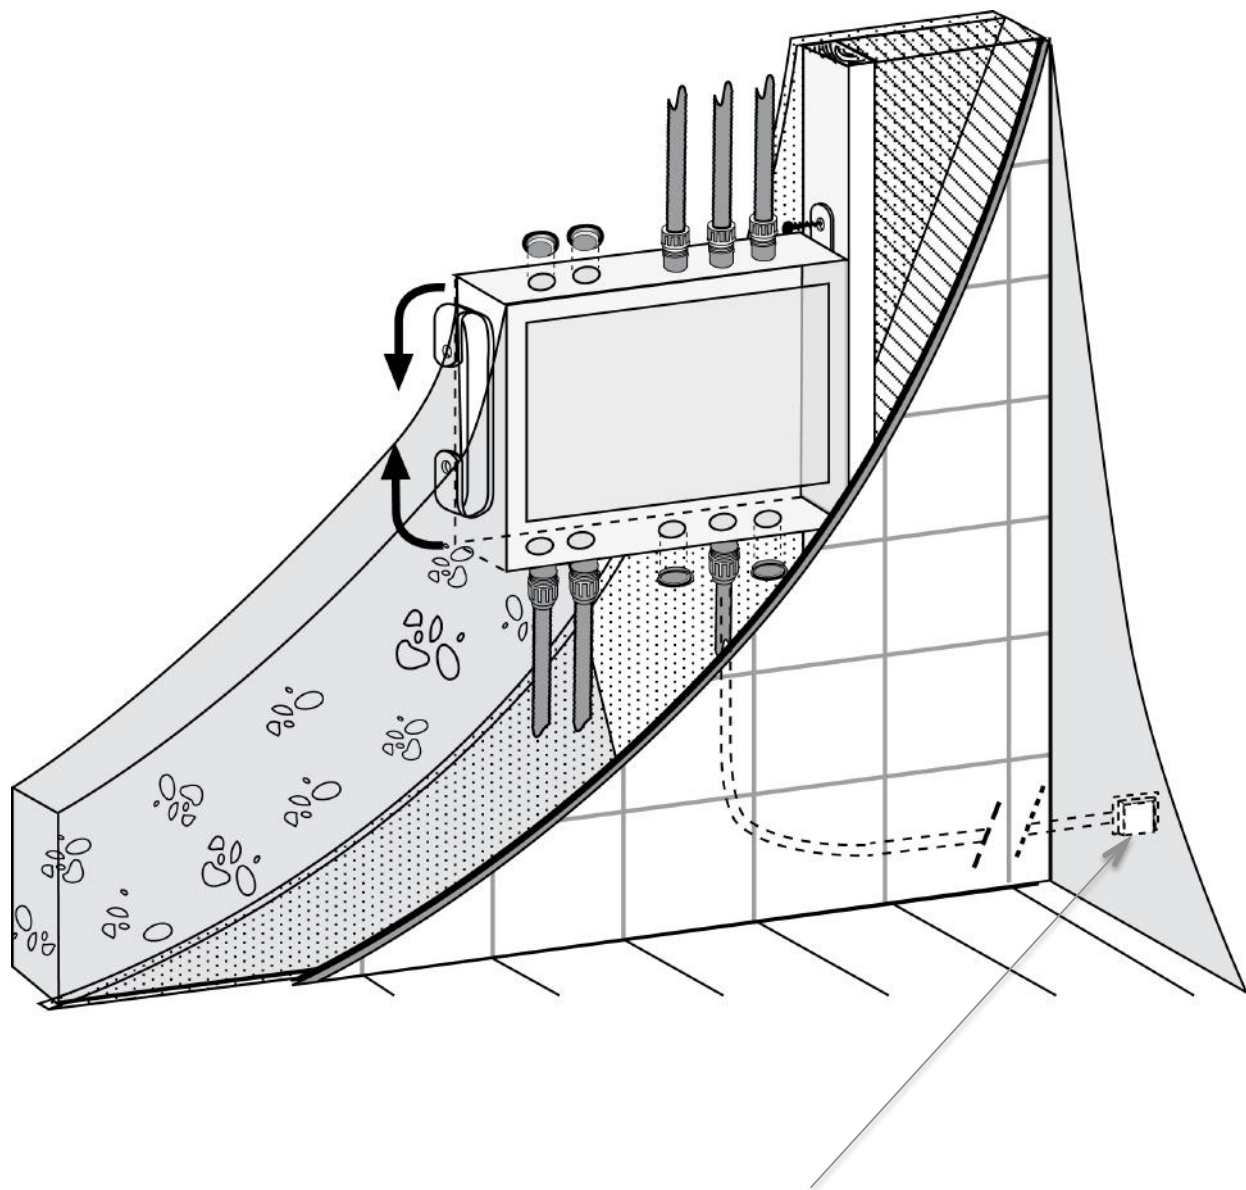

- | | |
|----------------------|--------------------------------------|
| 1. Skyddsfodral | 5. Plastproppar |
| 2. Servicelucka | 6. Monterings lator |
| 3. Skuvfäst platta | 7. Fästbultar till inbyggadsblandare |
| 4. Dräneringsstycken | 8. Coverplate för läckageindikator |

Läckageindikering ska installeras utan för dusch zon.

- | | |
|--|-------------------------|
| 1. Skyddsrör | 6. Isolering mot vatten |
| 2. Vattenledning | 7. Tätband |
| 3. Fästbult till
inbyggnadsblandare | 8. Tätning |
| 4. Väggbeklädnad | 9. Servicelucka |
| 5. Bruk | 10. Skruvfäst platta |

Montering när
vattenledningar leds i
boxen underifrån

Montering när
vattenledningar leds i
boxen ovanifrån

1. Varm vatten
2. Kall vatten
3. Läckageindikering via ett skyddsror