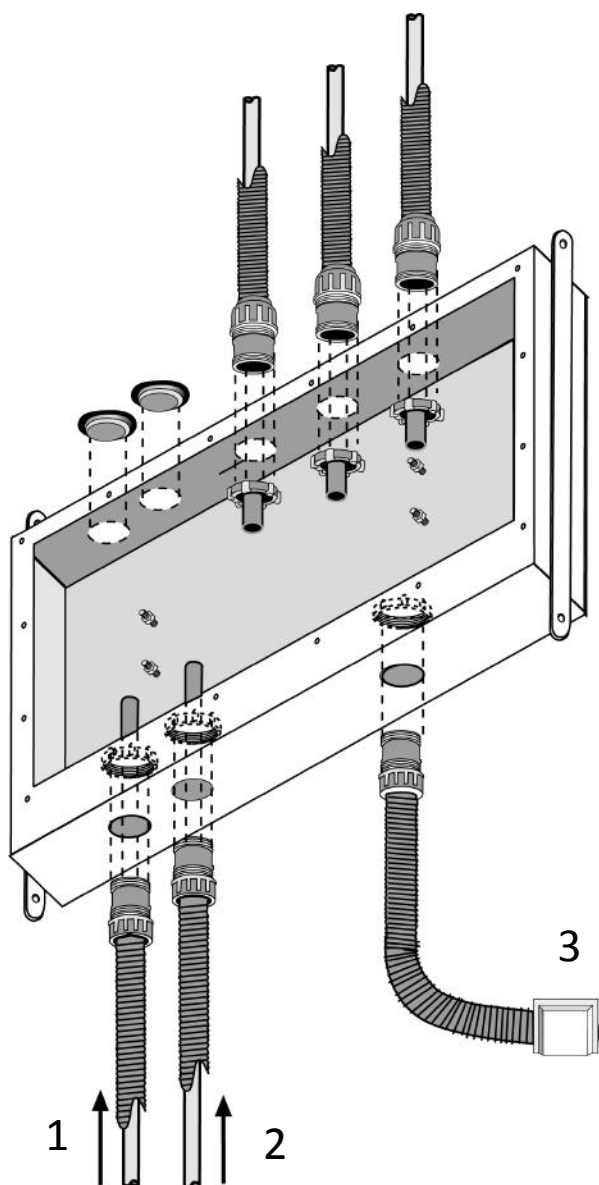

- | | |
|----------------------|--------------------------------------|
| 1. Skyddsfodral | 5. Plastproppar |
| 2. Servicelucka | 6. Monterings lator |
| 3. Skuvfäst platta | 7. Fästbultar till inbyggadsblandare |
| 4. Dräneringsstycken | 8. Coverplate för läckageindikator |

Läckageindikering ska installeras utan för dusch zon.

- | | |
|--|-------------------------|
| 1. Skyddsrör | 6. Isolering mot vatten |
| 2. Vattenledning | 7. Tätband |
| 3. Fästbult till
inbyggnadsblandare | 8. Tätning |
| 4. Väggbeklädnad | 9. Servicelucka |
| 5. Bruk | 10. Skruvfäst platta |

Montering när
vattenledningar leds i
boxen underifrån

Montering när
vattenledningar leds i
boxen ovanifrån

1. Varm vatten
2. Kall vatten
3. Läckageindikering via ett skyddsror