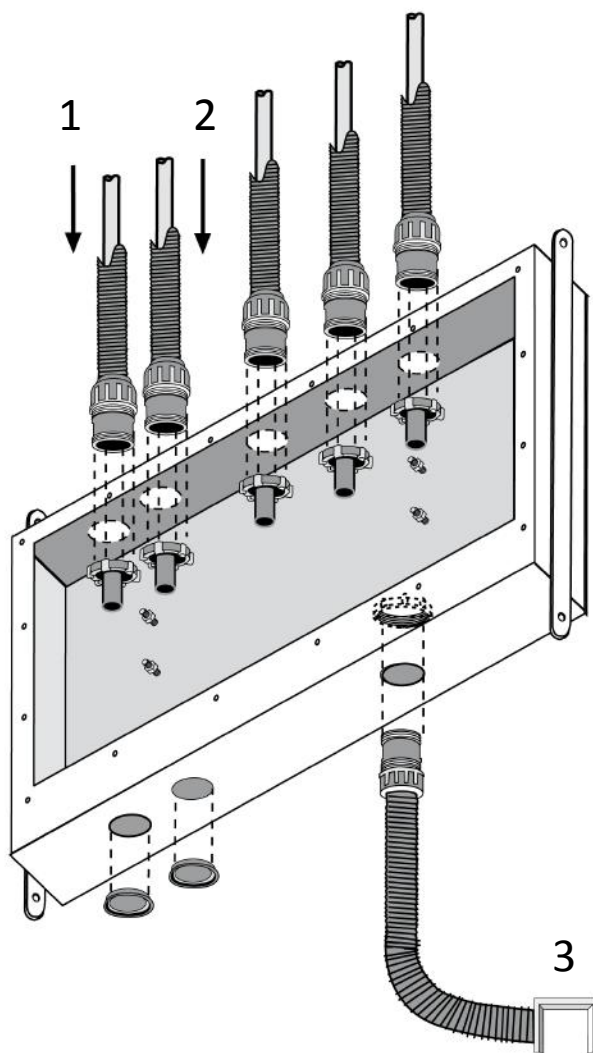

- | | |
|----------------------|--------------------------------------|
| 1. Skyddsfodral | 5. Plastproppar |
| 2. Servicelucka | 6. Monterings lator |
| 3. Skuvfäst platta | 7. Fästbultar till inbyggadsblandare |
| 4. Dräneringsstycken | 8. Coverplate för läckageindikator |

Läckageindikering ska installeras utan för dusch zon.

- | | |
|--|-------------------------|
| 1. Skyddsrör | 6. Isolering mot vatten |
| 2. Vattenledning | 7. Tätband |
| 3. Fästbult till
inbyggnadsblandare | 8. Tätning |
| 4. Väggbeklädnad | 9. Servicelucka |
| 5. Bruk | 10. Skruvfäst platta |

Montering när
vattenledningar leds i
boxen underifrån

Montering när
vattenledningar leds i
boxen ovanifrån

1. Varm vatten
2. Kall vatten
3. Läckageindikering via ett skyddsror